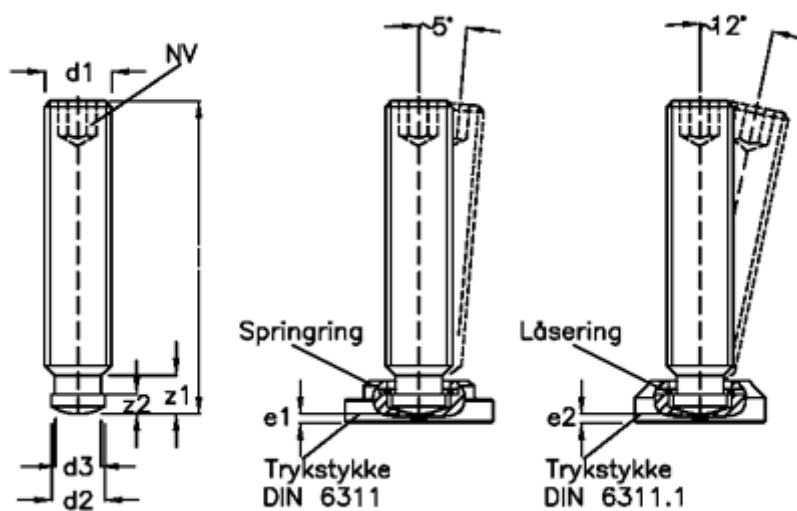

Varenummer: 20802715
 Beskrivelse: E+G Pinolskrue med kuglehoved
 DIN 6332-M16-80-SKN

Mål

| | | |
|--------------------|--------|----------|
| d1 | = M16 | z2 = 5.0 |
| d2 | = 12 | |
| d3 | = 11.0 | |
| e1 | = 5.3 | |
| e2 | = 4.5 | |
| Indvendig sekskant | = 8 | |
| l1 | = 80 | |
| z1 | = 10.6 | |